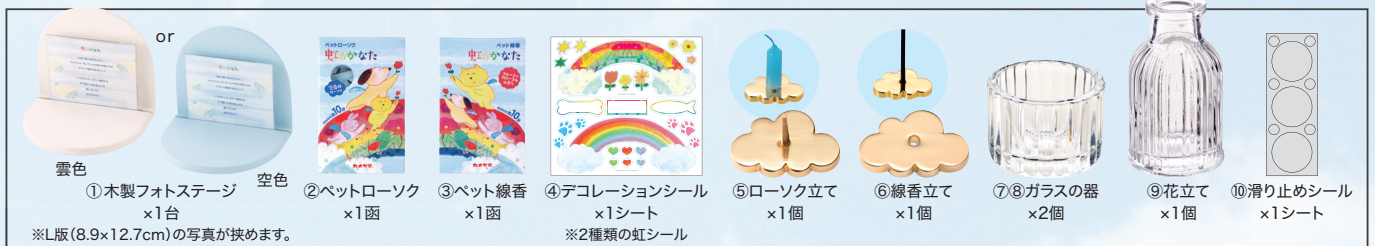

セット内容

雲色
(ホワイト)

虹のかなた メモリアルステージセット 雲色

S6201-00-00SET ¥4,400(税込)
 JANコード：4901435-210513
 小函寸法：W193×L154×H174mm
 本体寸法：W184×L147×H167mm

空色
(ブルー)

虹のかなた メモリアルステージセット 空色

S6201-00-01SET ¥4,400(税込)
 JANコード：4901435-211497
 小函寸法：W193×L154×H174mm
 本体寸法：W184×L147×H167mm

セット内容

※写真・花は付属しておりません。

天使のあかり

可愛らしい天使と虹のLEDローソク。
 前と後で違う可愛らしい虹と天使をモチーフにしたイラストで、ペット供養にもオススメのLEDローソク。

天使のあかり (虹空)

S7689-00-00 ¥2,200(税込)
 JANコード：4901435-214443
 小函寸法：W60×L60×H150mm
 本体寸法：φ55×H130mm
 連続点灯時間：約150時間(アルカリ単3形乾電池2本使用の場合)
 備考：単3形乾電池2本使用(電池別売)